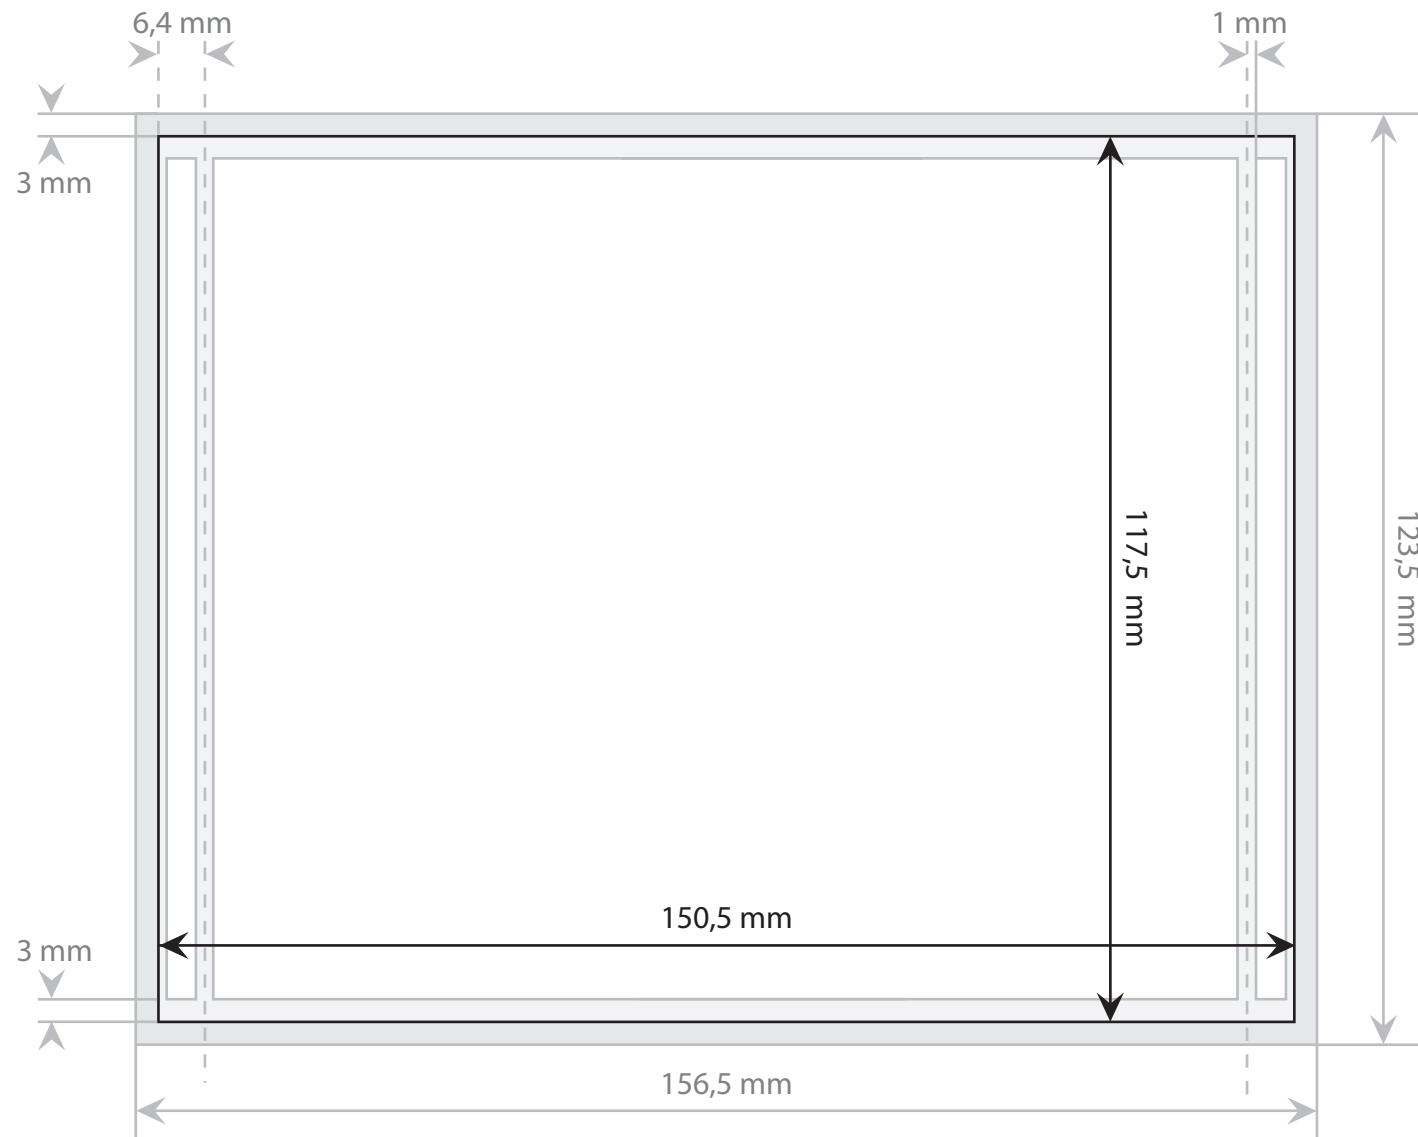

PRODUKTSPEZIFIKATION

CD Inlay Standard
- Seite 1 von 2 (Aussen)

Dokumentformat:
156,5 mm x 123,5 mm
Endformat:
150,5 mm x 117,5 mm

-  Beschnitttrand 3mm
-  Sicherheitsabstand 3mm
-  Innenbereich

Material:
150-170g / m
Oberfläche:
Bilderdruck glänzend.

Anmerkung:
Datei im Dokumentformat
anlegen.

PRODUKTSPEZIFIKATION

CD Inlay Standard
- Seite 2 von 2 (Innen)

Dokumentformat:
156,5 mm x 123,5 mm
Endformat:
150,5 mm x 117,5 mm

-  Beschnitttrand 3mm
-  Sicherheitsabstand 3mm
-  Innenbereich
-  Dieser Bereich ist bei einem transparenten Tray von vorne sichtbar.

Material:
150-170g / m
Oberfläche:
Bilderdruck glänzend.

Anmerkung:
Datei im Dokumentformat anlegen.
Das Label liegt nicht zentriert sondern leicht rechts versetzt im Tray.